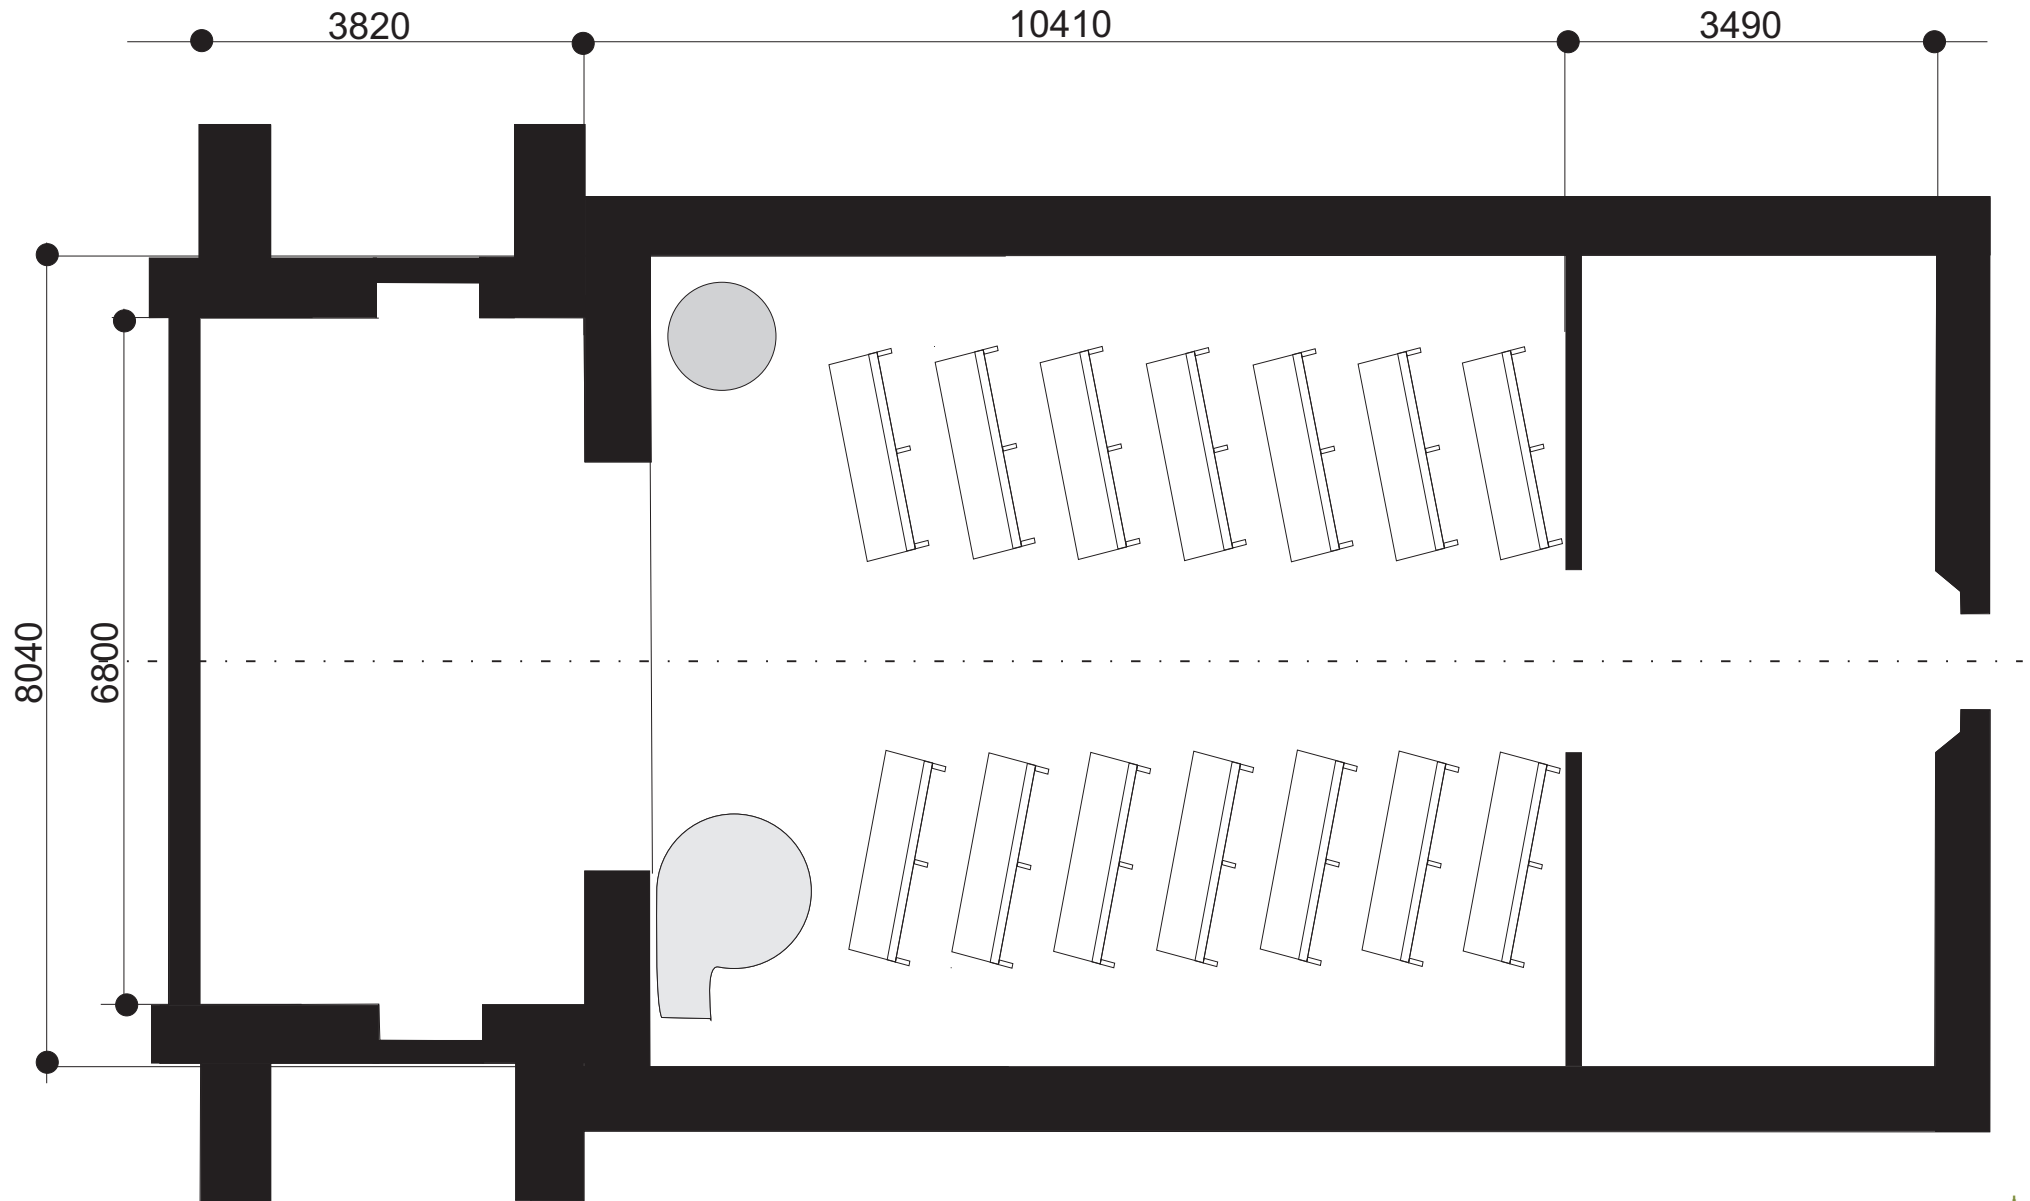

# Plattegrond: Het Boterkerkje

0 1 2 3  
Schaal 1:75