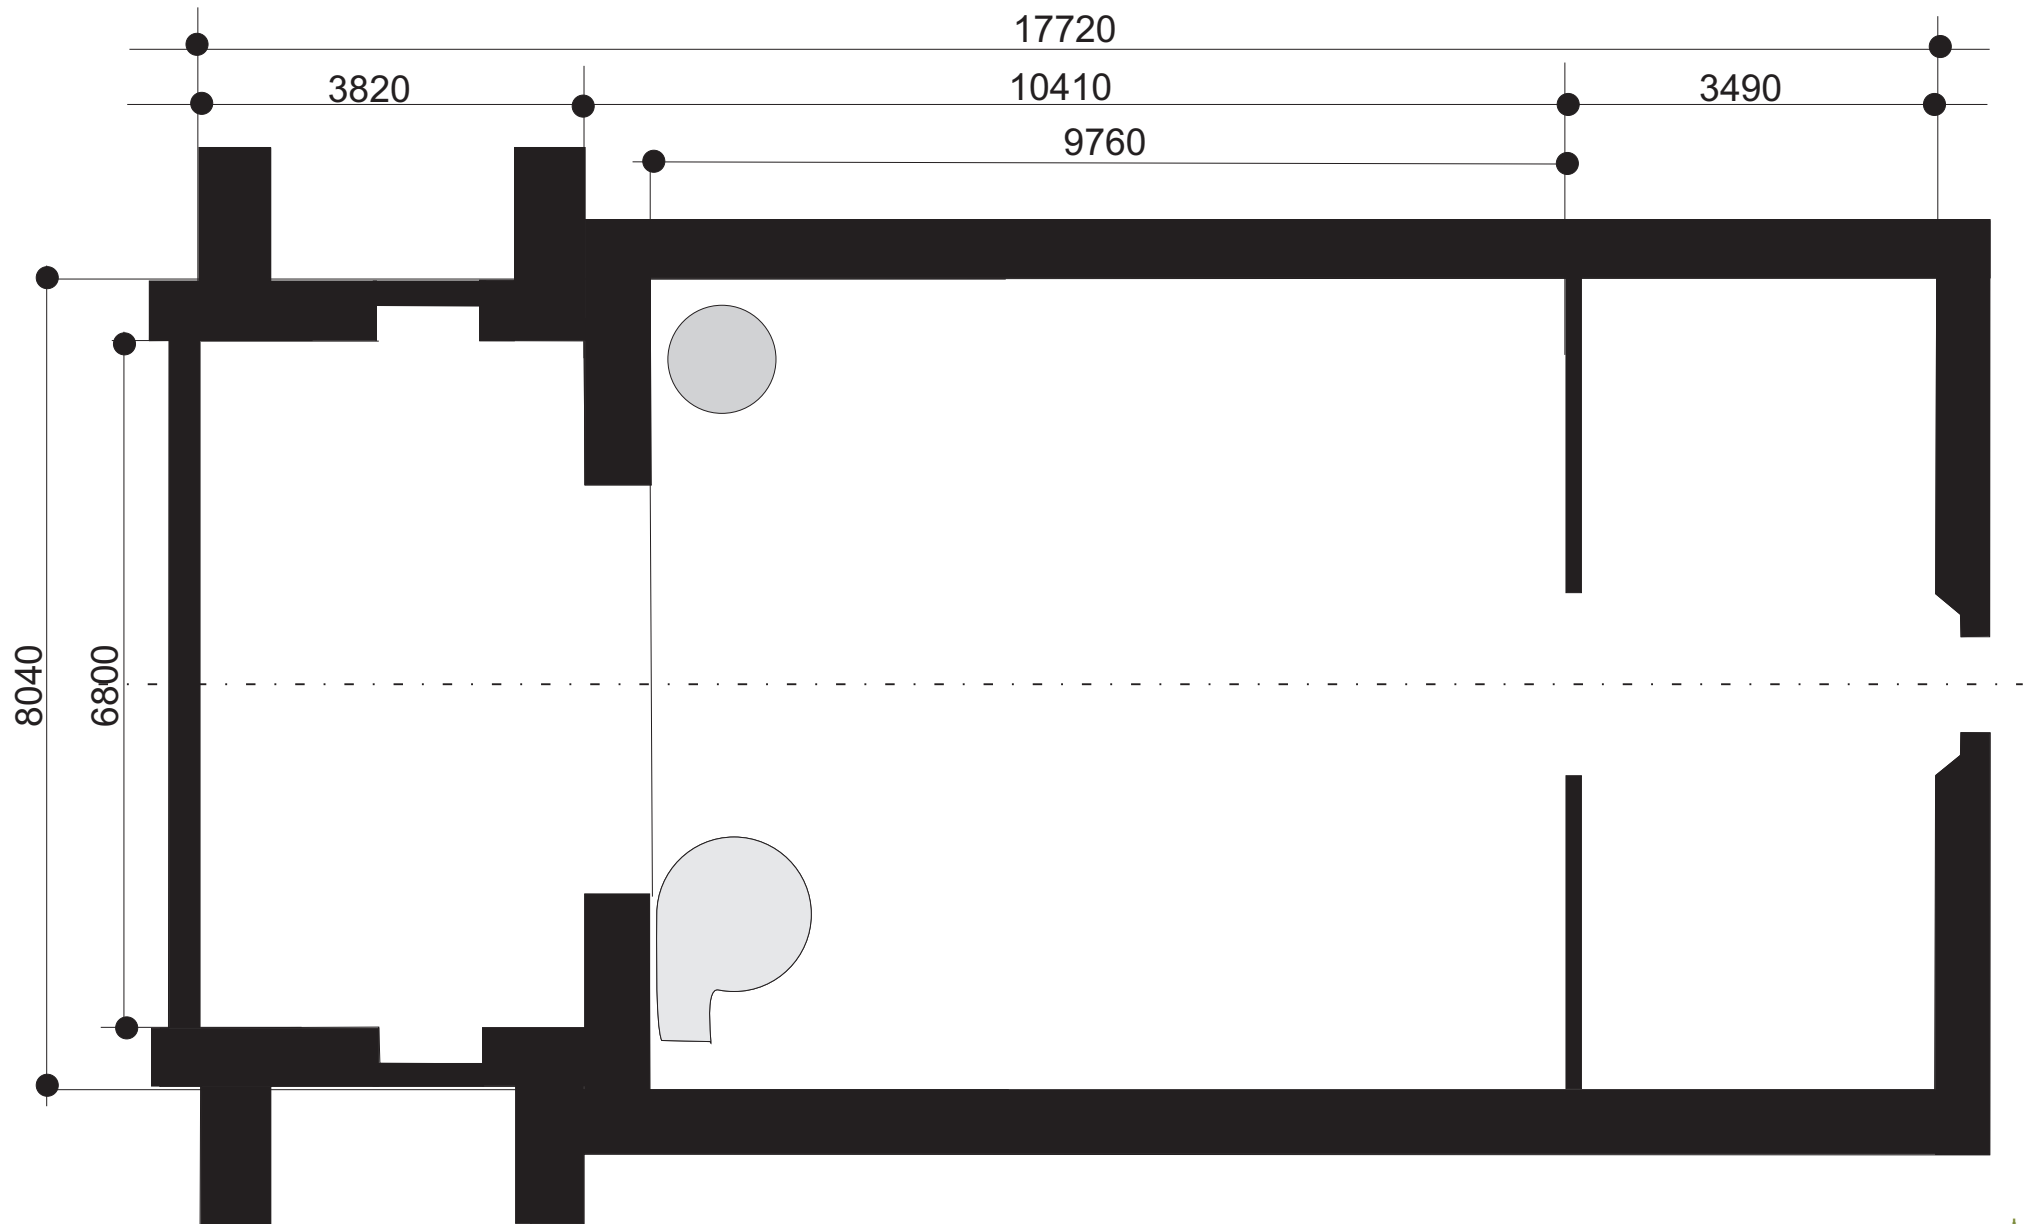

# Plattegrond: Het Boterkerkje

0 1 2 3  
Schaal 1:75