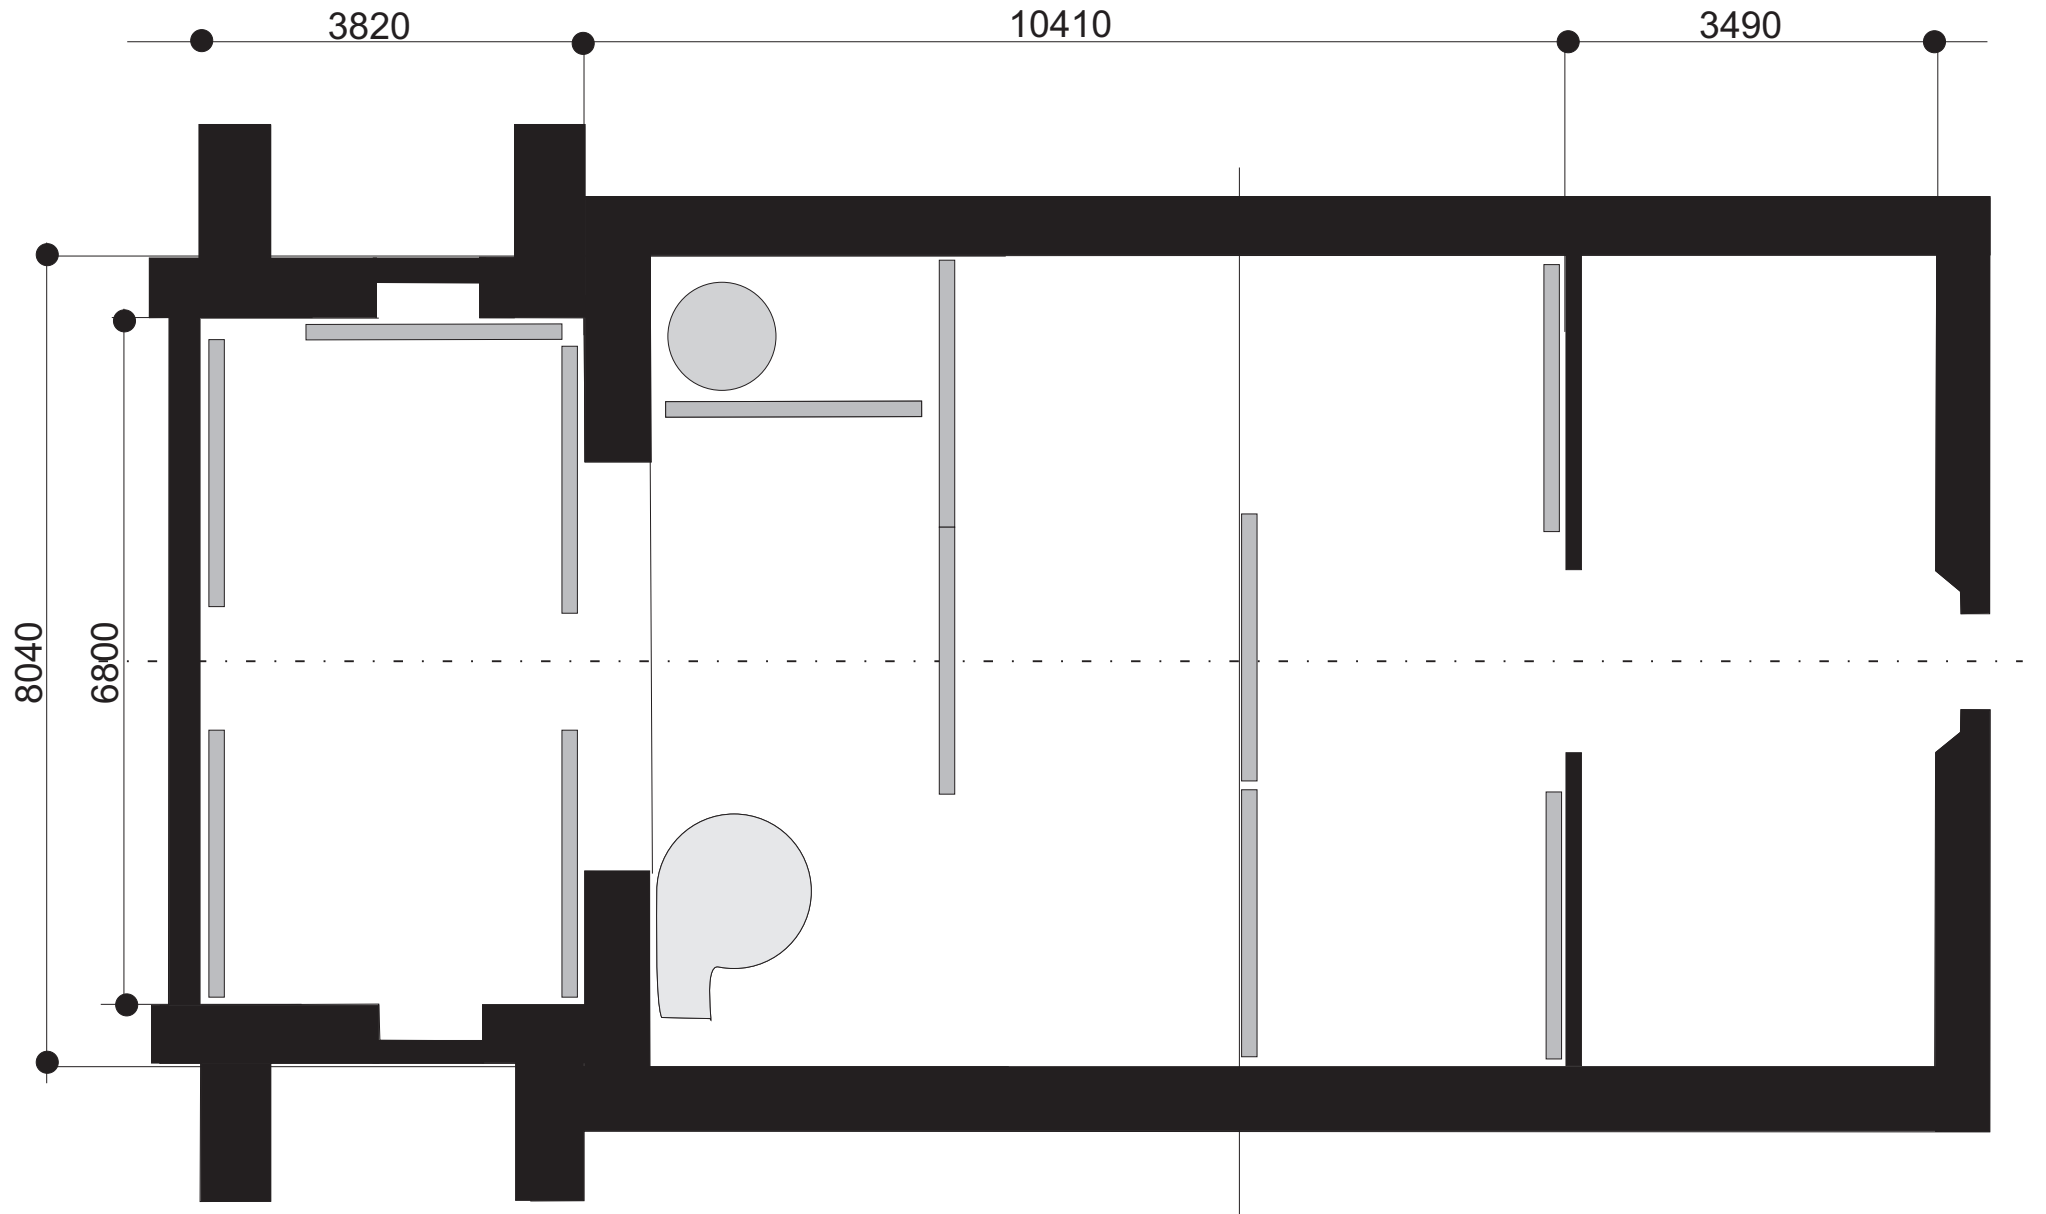

# Plattegrond: Het Boterkerkje

0 1 2 3  
Schaal 1:75