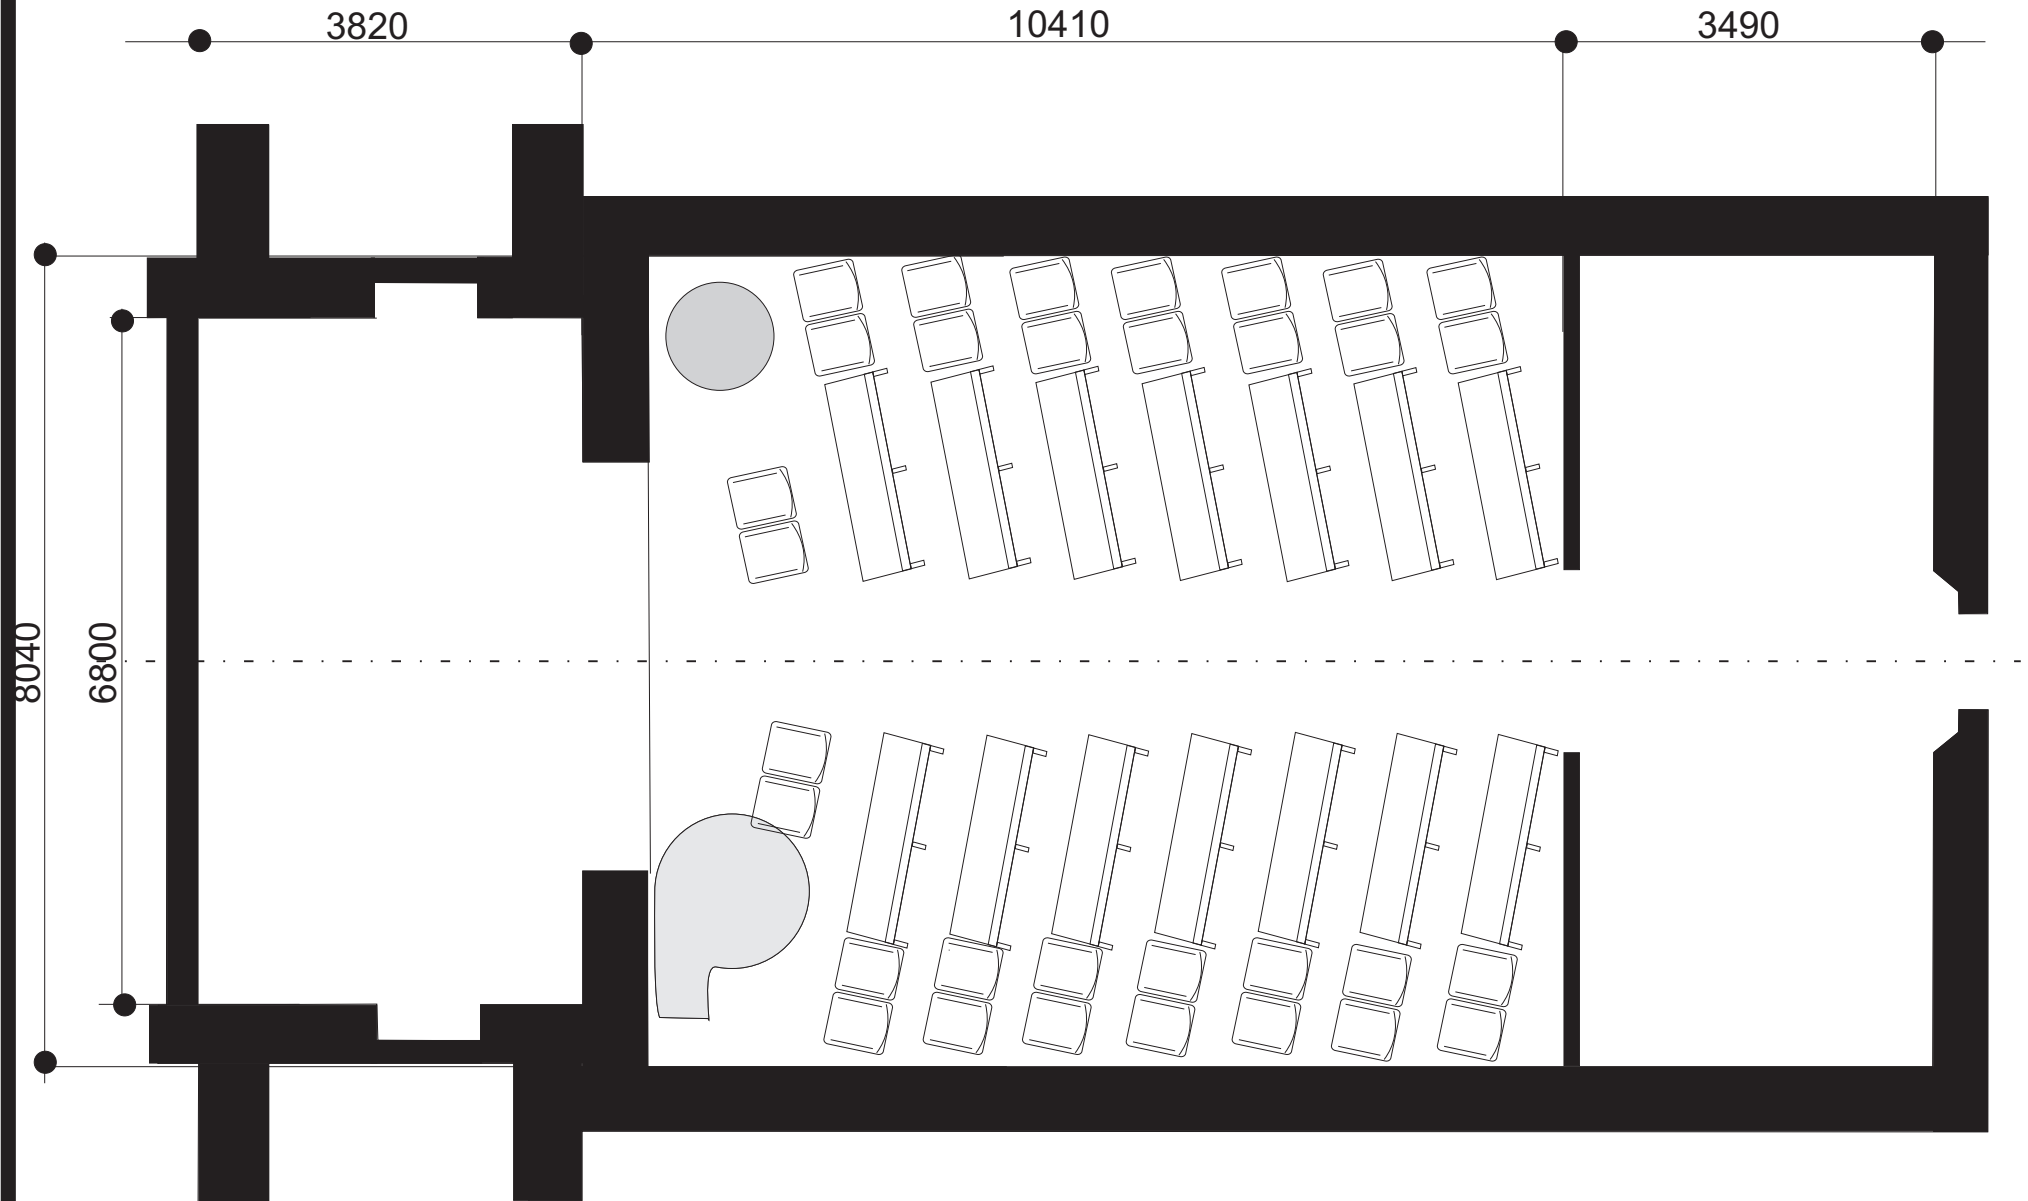

# Plattegrond: Het Boterkerkje

0 1 2 3  
Schaal 1:75